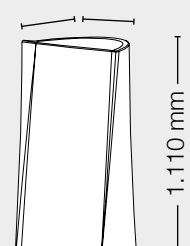

VARIA stammt aus der Feder des namhaften deutsch-schwedischen Bildhauers und Designers VOLKER HUNDERTMARK.

VARIA was designed by the famous Swedish-German sculptor and designer VOLKER HUNDERTMARK.

	VARIA
Pflanzvolumen	70 Liter
plant volume	70 litres
Leergewicht	13 kg
weight empty	13 kg

750 x 750 mm

reddot award 2015  
winner

VARIA begeisterte die 38-köpfige Jury des Red Dot Award. Product Design 2015: „Varia wirkt dank seiner asymmetrischen Röhrenform interessant als Solitär – in Gruppen oder als Raumteiler arrangiert wird das Pflanzgefäß zum ästhetischen Blickfang.“